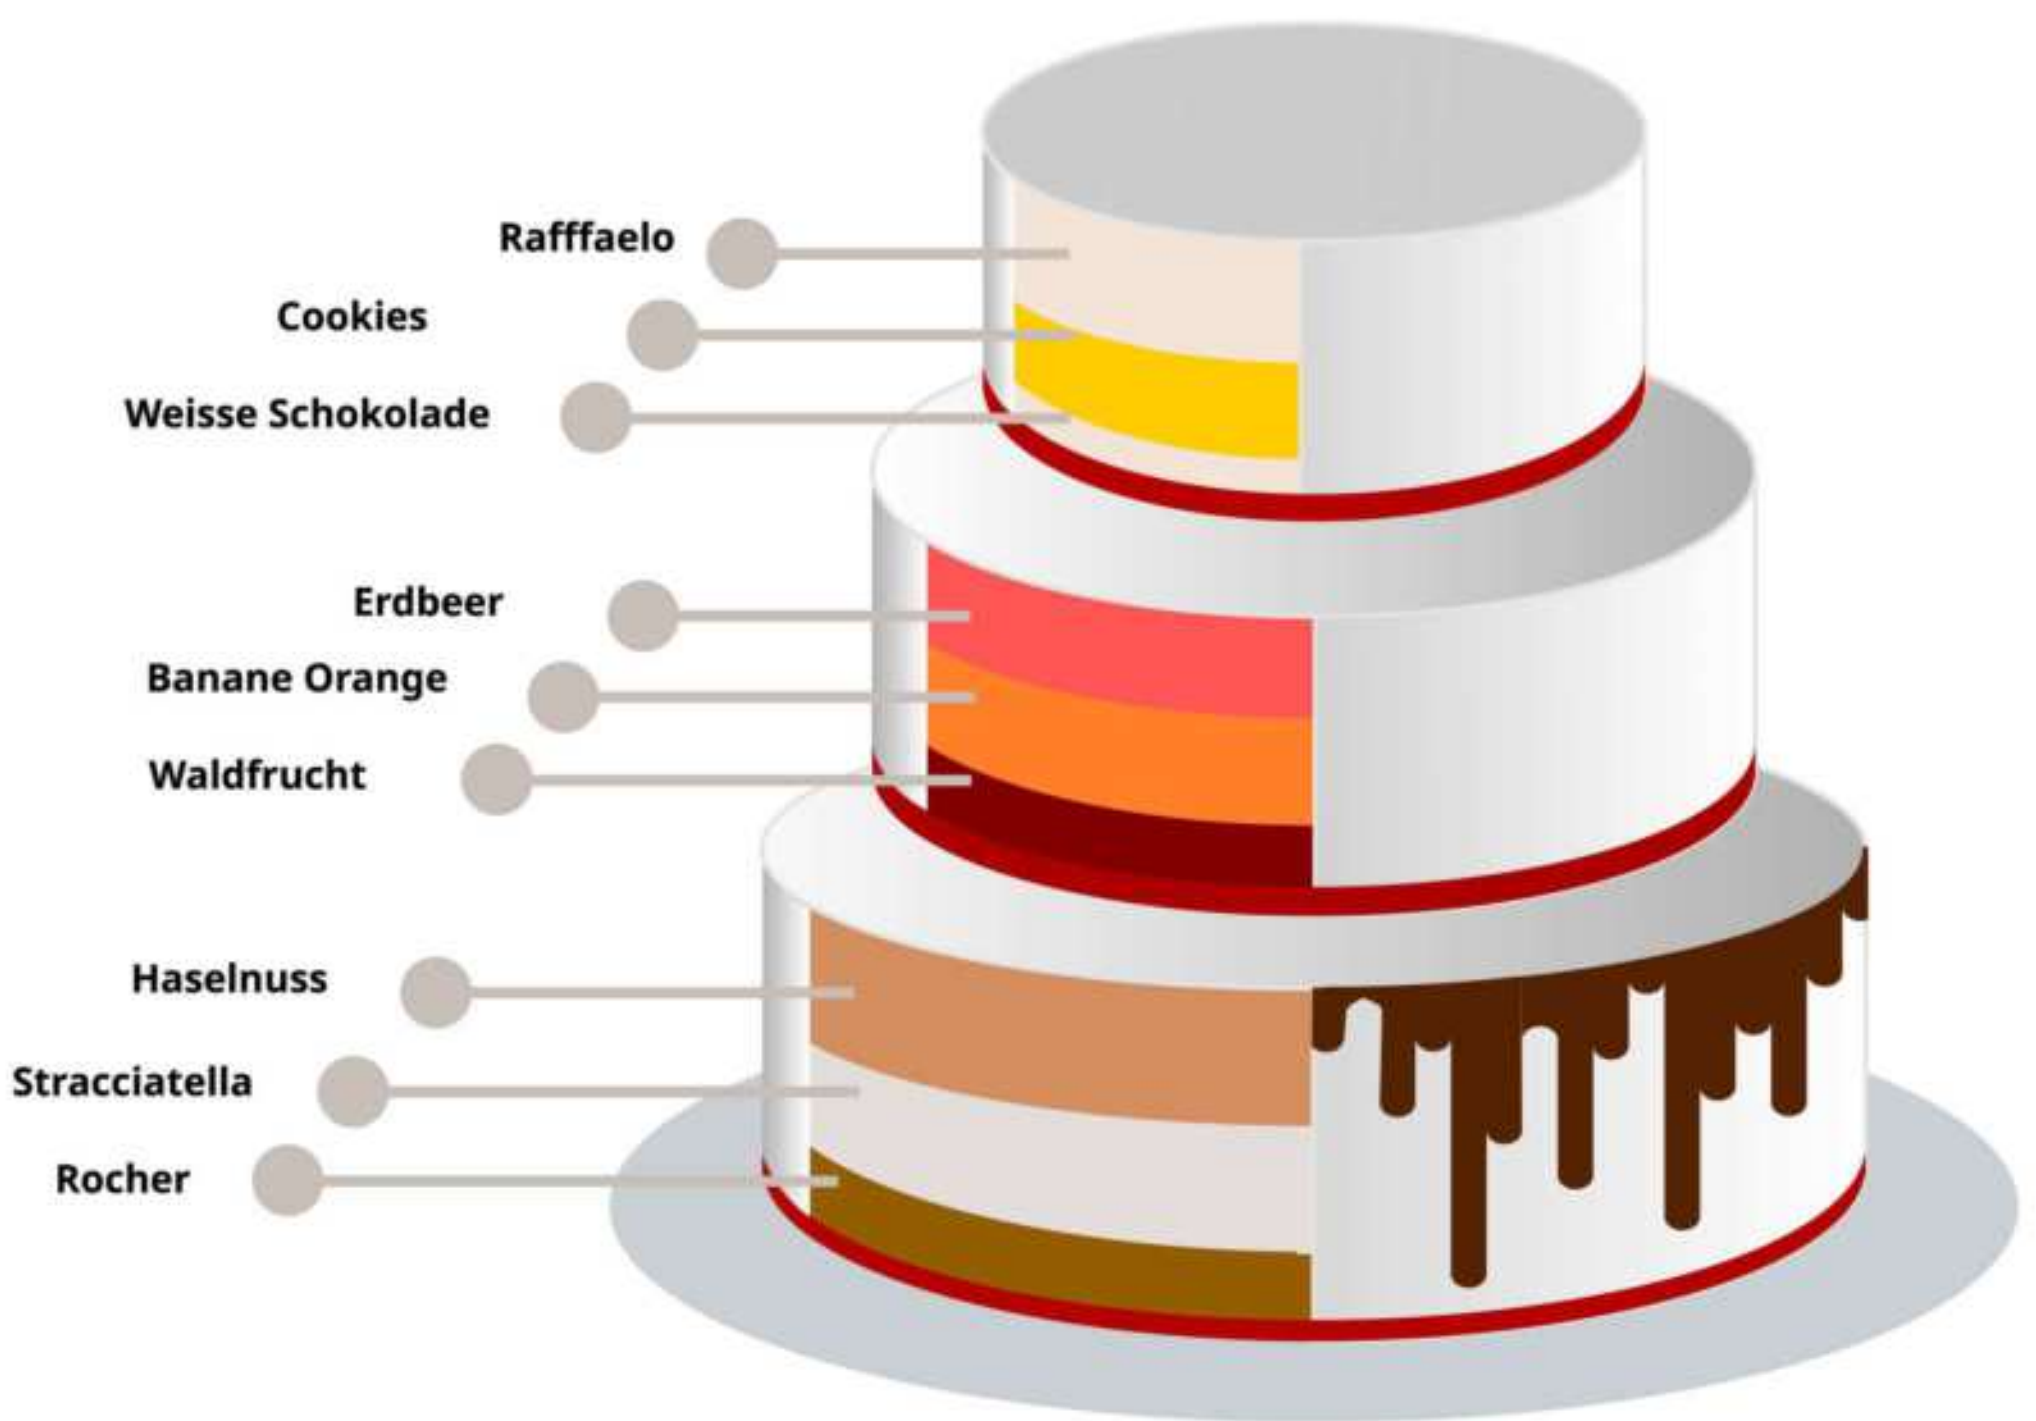

Eistorten für Ihr Fest

von Ihrem Eiscafé Eiszeit

Über uns

EISTRADITION MIT LEIDENSCHAFT

Wir, Ursula Gröger und Günter Single,
leiten das Eiscafé Eiszeit in Siegburg
Kaldauen mit einer langen
Handwerkstradition von über 30 Jahren.
Seit 2004 fertigen wir an unserem
Standort Torten aus Eis für jeden
Anlass an.

Hochzeitstorten

Geburtstags
torten

Motivtorten

Du hast es geschafft!

ABI 2021

Kommunion

Einschulung &
Kindergeburtstag

Ihre Lieblingseisorten

Wählen sie für Ihre ganz persönliche Torte bis
zu drei Lieblingsorten pro Etage aus

Durch eine dünne Schicht aus Sahne wird die
Hochzeitstorte einheitlich weiß, unabhängig
von den von Ihnen gewählten Sorten.

Vegan?

Bitte sprechen Sie uns an. Wir beraten Sie
gerne!

EIS BOX

EIS, WO ES DIE FANTASIE HINBRINGT

Wie frisch gemacht

Perfekt isolierte und abgedichtete.
Temperaturerhaltung für mehr als 6
Stunden (4 Stunden geschlossen
+ 2 Stunden offen).